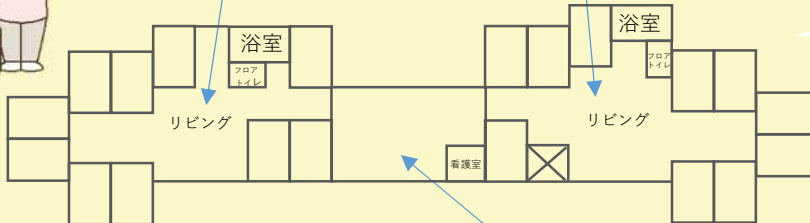

おやつバイキング

クリスマス料理

門松作り

- ・行事食、季節のイベント
  - ・毎月第3水曜日：理美容（要予約）
- ※日程等詳細はお問合せください。

# 笑いの家ショートステイ どんなところ？

自然豊かな松平地域にある福祉施設です。  
静かな環境で鳥のさえずりも聞こえます。

全室個室のユニット型です。  
室内には洗面台やトイレも  
ございます。  
お食事や交流はリビングにて、  
家庭的な雰囲気の中で  
お過ごしいただけます。

リビング  
(共有フロア)

10室1ユニットで、  
2ユニットです。

個室

※お部屋によって配置は色々です。

洗面台

共有スペース

お食事

行事食

ボランテ浴槽

リフト浴槽

浴槽またぎが  
心配な方も、  
安全にご入浴して  
いただけます。  
※他に寝浴も  
ございます。

豊田市滝脇町杉長入23 (高齢者福祉施設笑いの家 内)

お問合せ : 0565-58-4165 (川合)